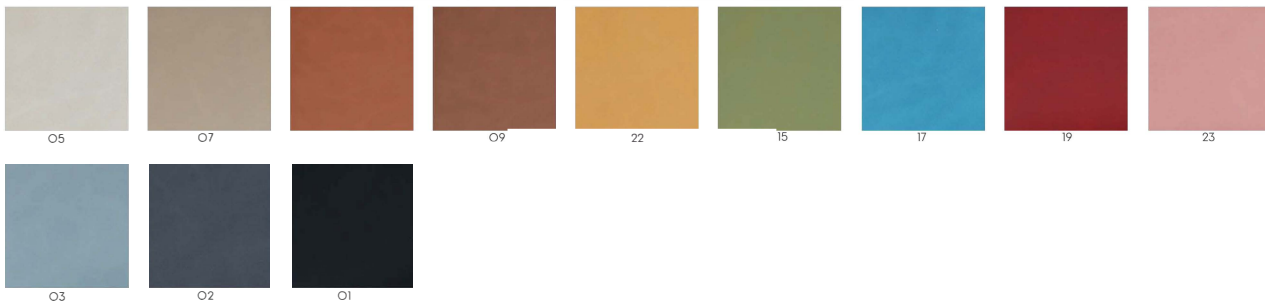

Astor Fabric

Air Mesh

Chain Mesh

Air Sea

Inter PU Leather

Fly PU Leather

Lapiss Lucca

Color samples of our products are indicative and are not intended to be an exact replica of actual color. Due to variations in monitor settings and contrast balances, the listed product should not be interpreted as an exact color match and colors are representative only.

Tablodaki standart renklerin dışındaki deri/kumaş talepleri için üretime uygunluk analizi yapılmıştır.

Tabloda farklı renk kartelasına sahip ürünler için Lucca, Fly, Gloria, Elegant, Astor renkleri seçildiğinde fiyat farkı oluşabilir.